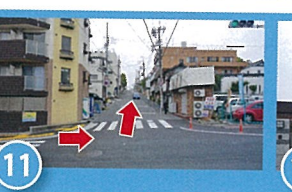

■京阪バスで
京阪本線「枚方市駅」北口から
京阪バスで約5分「中宮住宅前」下車

■徒歩で
京阪本線「枚方市駅」東口
から徒歩約13分

■徒歩で
京阪交野線「宮之阪駅」
から徒歩約7分

③番 11・12・13系統
④番 14・15・18・19
20・25・26・27
29・39・40系統

● 電柱誘導サイン
▼ 写真の方向を表します
🚒 消火栓誘導サイン

100m 200m 1/10000縮尺

京阪交野線
「宮之阪駅」
から

12 正門