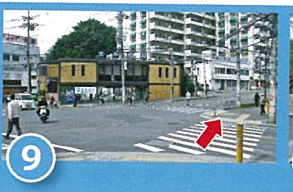

■京阪バスで
京阪本線「枚方市駅」北口から
京阪バスで約5分「中宮住宅前」下車

■徒歩で
京阪本線「枚方市駅」東口
から徒歩約13分

■徒歩で
京阪交野線「宮之阪駅」
から徒歩約7分

③番 11・12・13系統
④番 14・15・18・19
20・25・26・27
29・39・40系統

● 電柱誘導サイン
▼ 写真の方向を表します
🚒 消火栓誘導サイン

100m 200m 1/10000縮尺

京阪交野線
「宮之阪駅」
から

12 正門