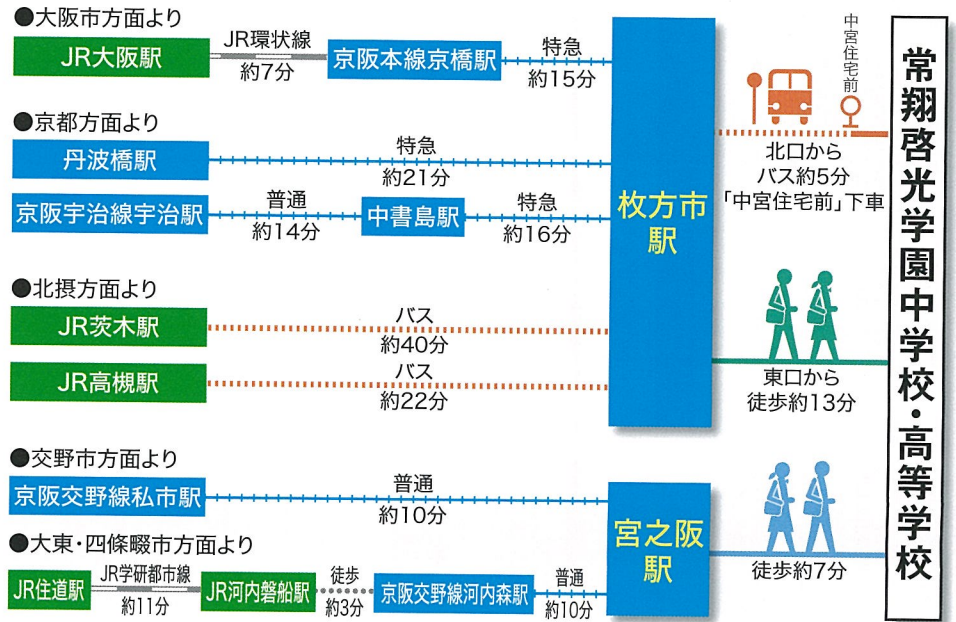

ACCESS

常翔啓光学園中学校・高等学校へのアクセス

● [Green circle] は「枚方市駅」までのおおよその所要時間です。
※乗り換え時間は含みません。

● [Pink circle] は「宮之阪駅」までのおおよその所要時間です。
※乗り換え時間は含みません。

大阪市内をはじめ、
京都や北摂方面からも
通いやすい立地です。

常翔啓光学園 中学校 高等学校

〒573-1197 大阪府枚方市禁野本町1丁目13番21号 TEL.072-848-0521 (代)
FAX.072-848-2969 <http://www.keiko.josho.ac.jp>

- 学園内 大学
- 大阪工業大学
 - 摂南大学
 - 広島国際大学

常翔啓光学園中学校・高等学校

ACCESS

常翔啓光学園中学校・高等学校へのアクセス

京阪本線
「枚方市駅」北口から

1 枚方市駅北口

2 京阪バス「中宮住宅前」

3 京阪バス「中宮住宅前」

京阪本線
「枚方市駅」東口から

4 枚方市駅東口

5

6

■京阪バスで
京阪本線「枚方市駅」北口から
京阪バスで約5分「中宮住宅前」下車

■徒歩で
京阪本線「枚方市駅」東口
から徒歩約13分

■徒歩で
京阪交野線「宮之阪駅」
から徒歩約7分

③番 11・12・13系統
④番 14・15・18・19
20・25・26・27
29・39・40系統

● 電柱誘導サイン
▼ 写真の方向を表します
🚒 消火栓誘導サイン

100m 200m 1/10000縮尺

京阪交野線
「宮之阪駅」
から

12 正門